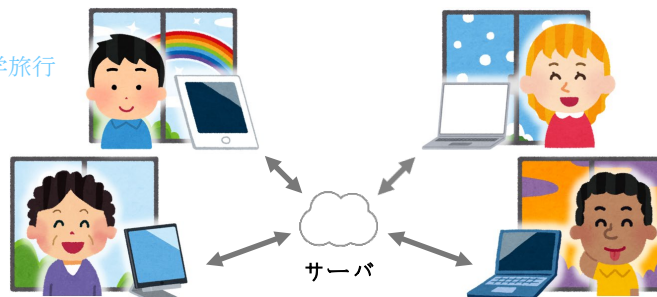

概要

独自の通信技術によって、実際に行きにくい場所でも遠隔から簡単に移動して疑似体験ができるアプリの研究開発をしています。コロナ禍での教育や観光に役立ちます。

実映像を表示

主な機能

機能の例	内容
基本設定	映像ファイルなどを切り替えます
ポインタ表示	画面にポインタを表示します
ビデオコントローラ	映像の再生や停止などの行います

多様な利用形態

バーチャル修学旅行

疑似体験活動

LAN内の利用

3密を避けた社会見学

インターネットを介した遠隔からの利用

特徴

- ・サイバー空間内を探索できます。
- ・2本の指だけで簡単に操作できます。
- ・オリジナル映像の追加も容易です。

ユースケース

本アプリによって実映像を使用できるため、バーチャル旅行や非接触での施設案内など遠隔からの体験が実現できます。

今後の展開